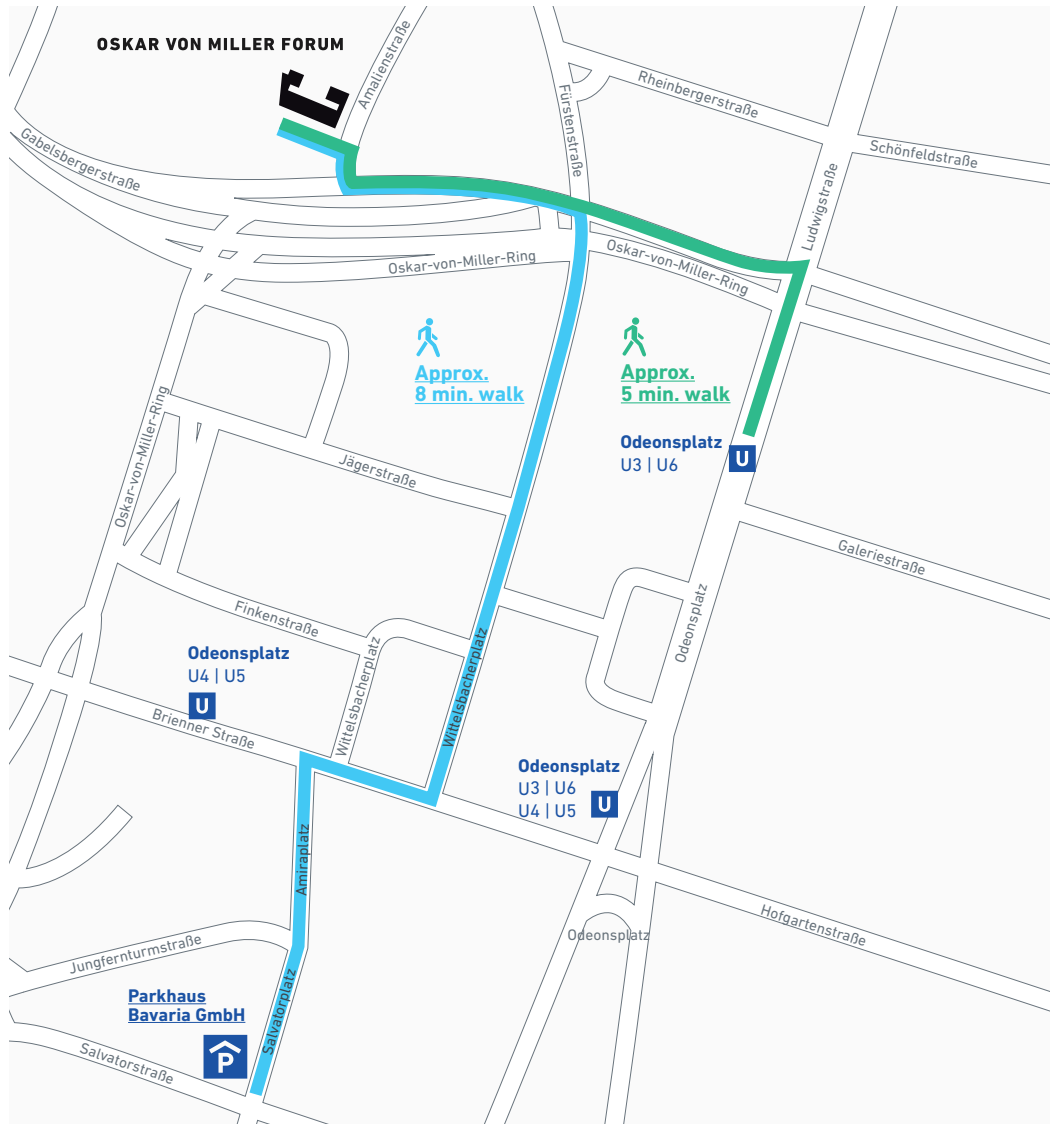

OSKAR VON MILLER FORUM

Route map and directions

Oskar von Miller Forum

Oskar-von-Miller-Ring 25

80333 München

By car

By car to the Bavaria GmbH parking facility
[5 minutes walk from here](#)

Since there is only limited parking in the immediate vicinity of the Oskar von Miller Forum, we recommend using the parking facility at Salvatorplatz:

Parkhaus Bavaria GmbH
Salvatorplatz 1 | 80333 Munich

By public transport

Underground to Odeonsplatz
[5 minutes walk from here](#)

If coming from Marienplatz
Take U3 heading for Moosach
Take U6 heading for Garching-Forschungszentrum

If coming from Munich main station
Take U4 heading for Arabellapark
Take U5 heading for Neuperlach Süd