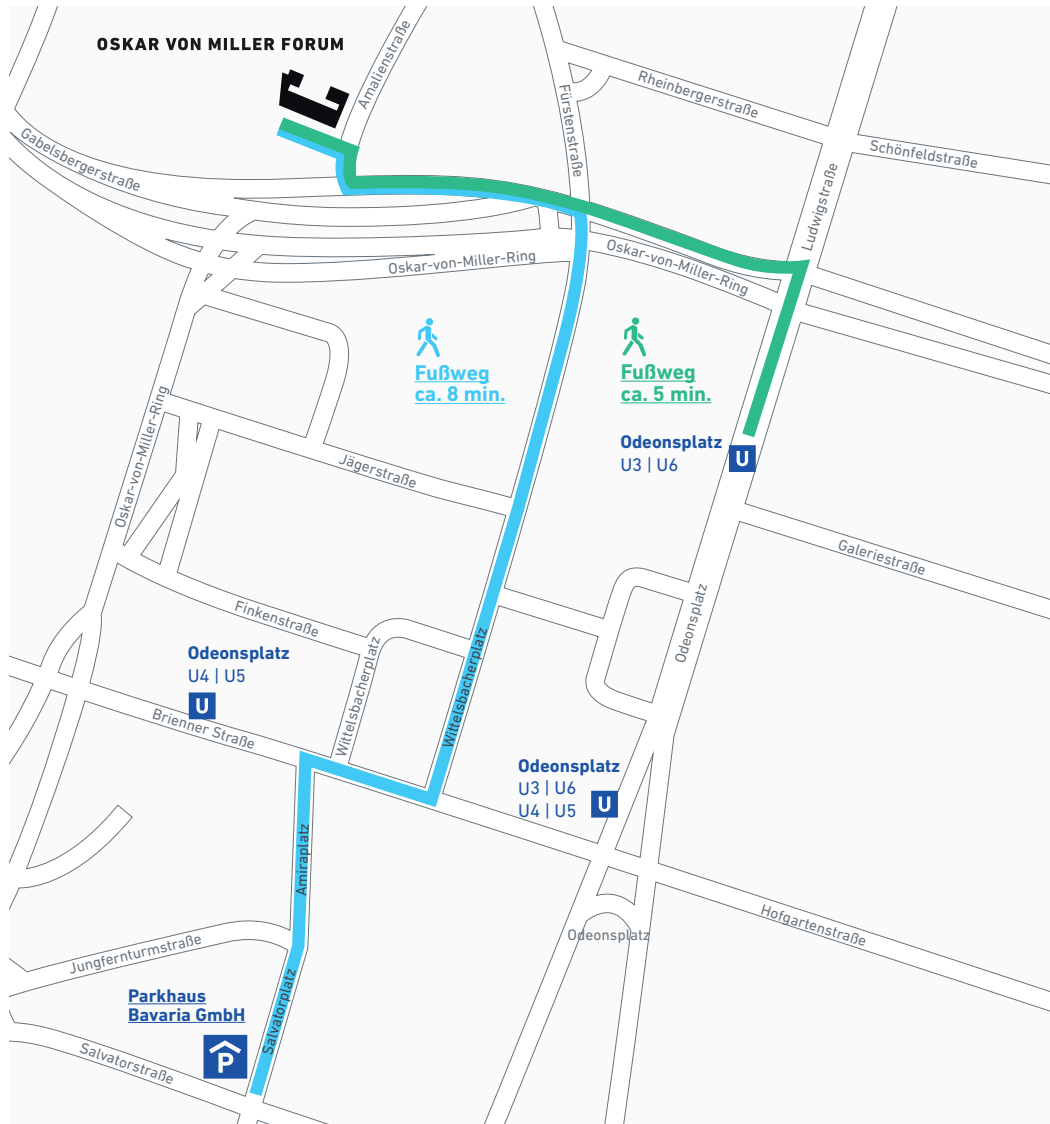

# Anfahrtsbeschreibung

### Mit dem Auto

Mit dem Auto ins Parkhaus Bavaria GmbH

ab hier: Fußweg ca. 8 Minuten

Die Parkmöglichkeiten in der direkten Umgebung des Oskar von Miller Forums sind begrenzt, es empfiehlt sich, das nächstgelegene Parkhaus am Salvatorplatz zu nutzen:

### Mit öffentlichen Verkehrsmitteln

Mit der U-Bahn zum Odeonsplatz

ab hier: Fußweg ca. 5 Minuten

### By public transport

Underground to Odeonsplatz  
[5 minutes walk from here](#)

If coming from Marienplatz  
Take U3 heading for Moosach  
Take U6 heading for Garching-Forschungszentrum

If coming from Munich main station  
Take U4 heading for Arabellapark  
Take U5 heading for Neuperlach Süd